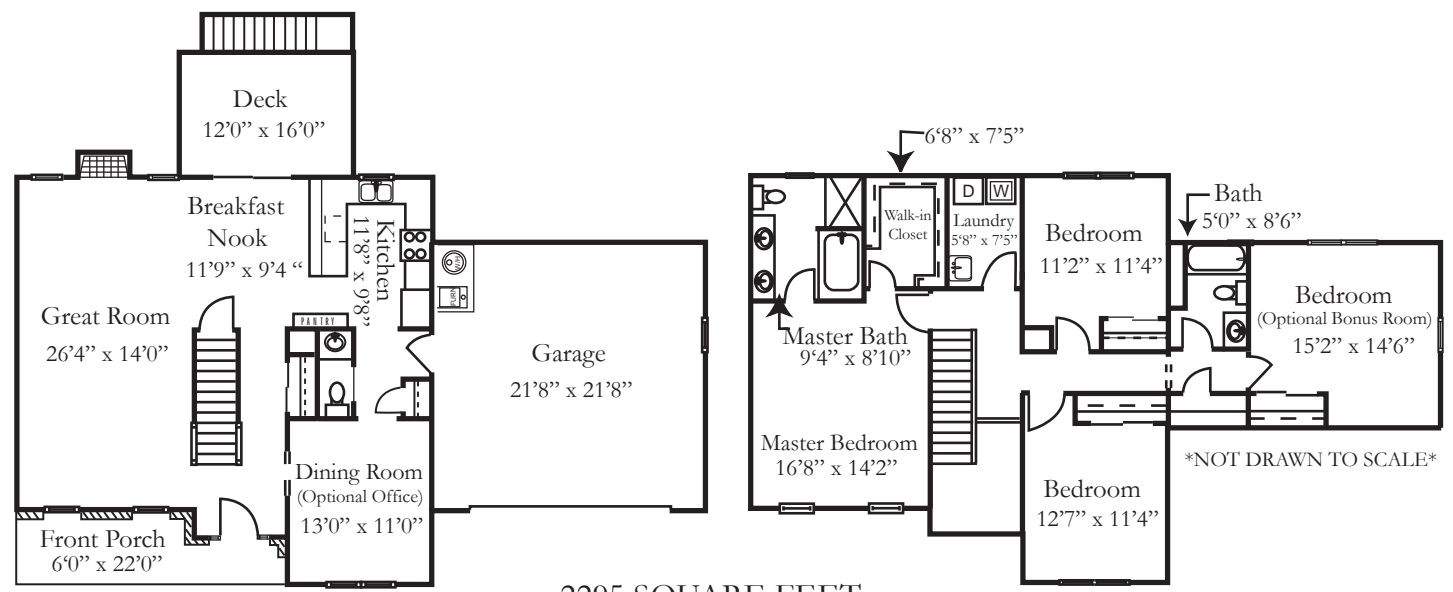

The BALLANTINE

OPTIONAL ELEVATION A

2295 SQUARE FEET

OPTIONAL FIREPLACE, JETTED BATH TUB & SEPARATE SHOWER SHOWN